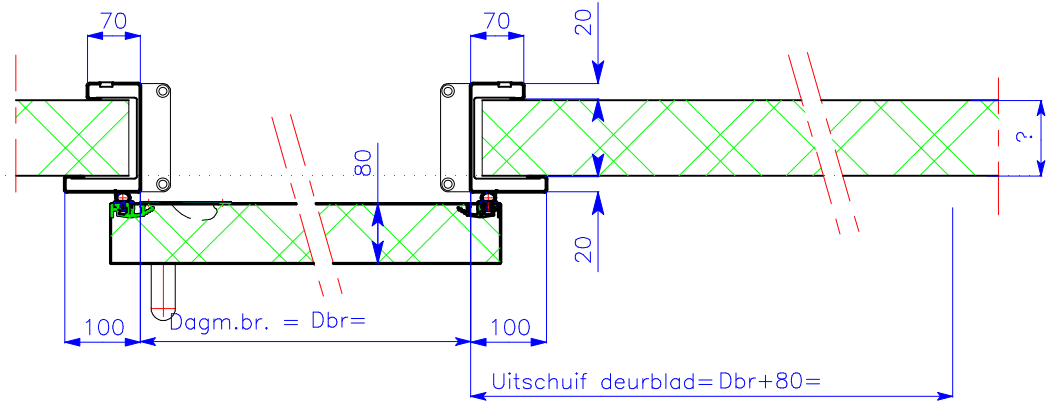

Din rechts
 Merk: —
 Aantal: 1

Goedgekeurd door:
 Paraaf: Datum:

Zaagmaten panelen
 Breedte : Dbr+40=
 Hoogte : Dh+25=

Rollen en vloerplaten worden bij montage in de vloer geboord.

Metaflex Isosystems BV
 Postbus 300, 7120 AH Aalten
 Nederland
 Tel. (00) 31 - 543 - 477333
 Fax (00) 31 - 543 - 477222

Rev.:	Modificatie:	Datum:	Getekend:	Gecontr.:
Projectie 	Schaal: nvt	Getekend: GWL	Werk: Metaflex Aalten	
	Maateenheid: mm	Gecontrl.: —		
	Datum: 15-06-2005	Project nr.: 25000		
Op al onze ontwerpen, tekeningen en overige werken behouden wij ons uitdrukkelijk het auteursrecht en in voorkomend geval overig intellectueel eigendomsrecht voor.				
Benaming: MF5 Foodcare KS80, handbediend				Formaat: A4
Behoort bij: Afdeling		Tek.nr.: 10540H0R-413	Rev. 00	