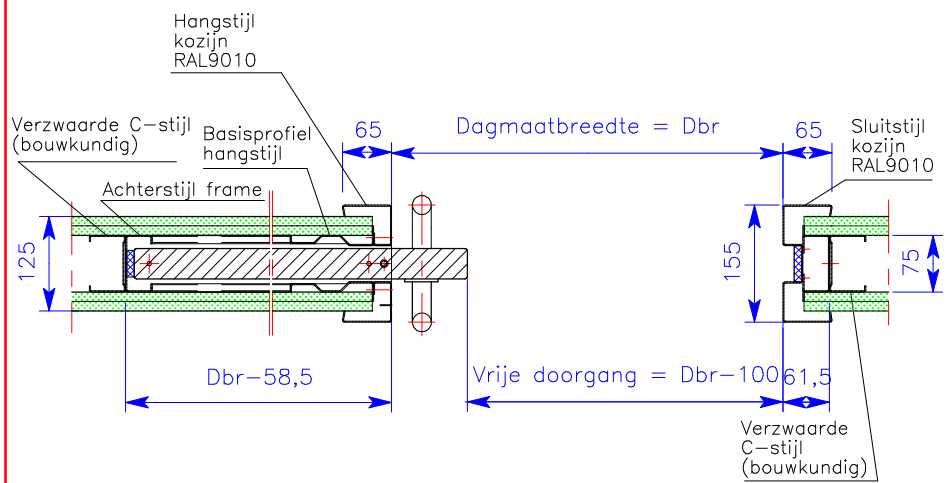

DIN links

Situatie: —

Aantal: —

Opmerkingen:

Vloerniveau:

- in de deuropening max. afwijking van 1 mm.
- in de uitschuifruimte niet oplopend en zonder plintafronding.

Metaflex Isosystems BV
 Postbus 300, 7120 AH Aalten
 Nederland

Tel. (00) 31 - 543 - 477333
 Fax (00) 31 - 543 - 477222

Rev.:	Modificatie:	Datum:	Getekend:	Gecontr.:
	Projectie	Schaal: nvt	Getekend: P.N.	Werk: — —
		Maateenheid: mm	Gecontrl.: —	
		Datum: 02-11-2009	Project nr.:	
Op al onze ontwerpen, tekeningen en overige werken behouden wij ons uitdrukkelijk het auteursrecht en in voorkomend geval overig intellectueel eigendomsrecht voor.				
Benaming: MetaSlide, handbediend				Formaat: A4
Behoort bij: —		Tek.nr.: 40590H0L	Rev.: 00	